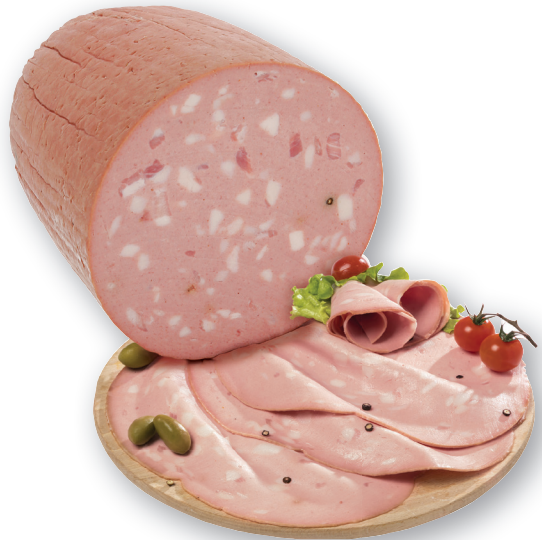

0,99

GORGONZOLA
DOLCE DOP

MORTADELLA
BOLOGNA IGP

0,99
ALL'ETTO

QUARTIROLO
LOMBARDO DOP

0,99
ALL'ETTO

0,99
ALL'ETTO

FESA
DI TACCHINO
ARROSTO

all'etto
1,49
EURO

PROSCIUTTO
DI PARMA DOP

STAGIONATO
18
MESI

all'etto
2,79
EURO

PROSCIUTTO COTTO
ALTA QUALITÀ

all'etto
1,59
EURO

PIEMONTESE
VALGRANA

STAGIONATO
MINIMO
16
MESI

all'etto
1,19
EURO

MOZZARELLA DI GIOIA
DEL COLLE DOP
GIOIELLA
g 250
al Kg € 11,96

2,99
EURO

SALAME
"GALBANETTO"
GALBANI
g 230 circa

all'etto
1,79
EURO

Pam Più a meno