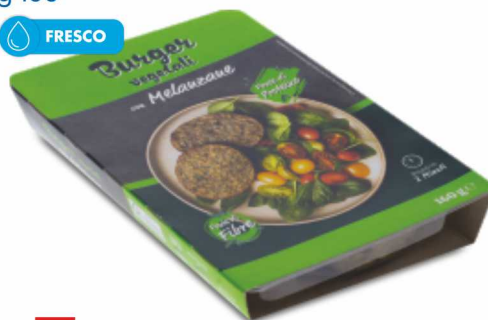

FRESCO

~~€ 1,29~~
€ 1,09
€ 6,23 al kg

LATTICINO
PROTEINELLA
g 125

FRESCO

~~€ 1,29~~
€ 0,89
€ 7,12 al kg

MINI BURGER
VEGETALI
carote e ceci/
zucca, patate e
rosmarino
g 160

FRESCO

~~€ 1,79~~
€ 1,49
€ 9,31 al kg

BURGER VEGETALI
di melanzane
g 160

FRESCO

~~€ 1,79~~
€ 1,49
€ 9,31 al kg

NUGGETS/
FALAFEL VEGETALI
g 160

FRESCO

~~€ 1,79~~
€ 1,49
€ 9,31 al kg

PROMOZIONI VALIDE dal 2 al 14 Giugno 2026

SPECIALE PROTEIN FOOD E ENERGIZZANTI