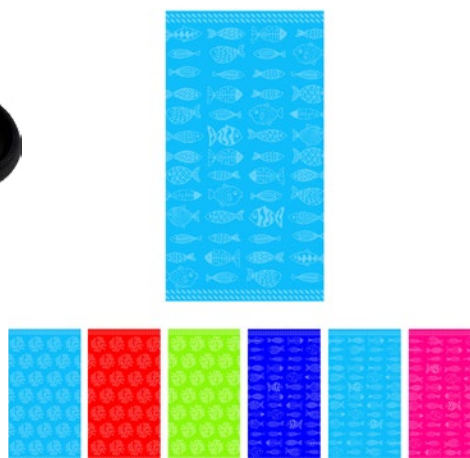

**8,90**

\* T-SHIRT DONNA  
M/M STAMPATA  
JERSEY BASILE

**2,90**

\* 3 CALZE  
PARISCARPA  
UOMO/DONNA

**14,90**

\* CIABATTA  
UOMO / DONNA  
IN GOMMA  
CON TOMAIA  
INTRECCIATA  
NUMERATA 41/46  
COVERI WORLD