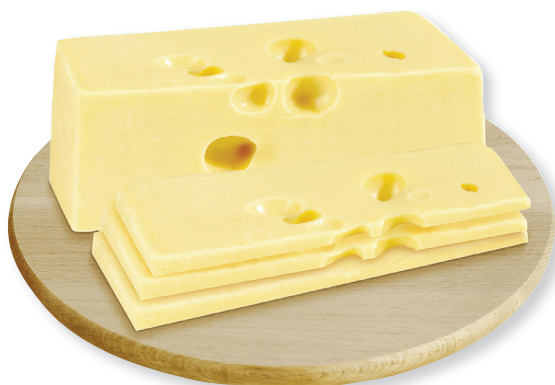

0,89 EURO

YOGURT TOTAL FAGE
senza lattosio
g 450
al Kg € 5,53

2,49 EURO

YOGURT MAGRO ALLA FRUTTA SEMPLICI E BUONI
g 125 x 8

2,89 EURO

0,99

SOSTENIAMO I
PRODUTTORI ITALIANI
origine
ITALIA

0,99
ALL'ETTO EMMENTAL