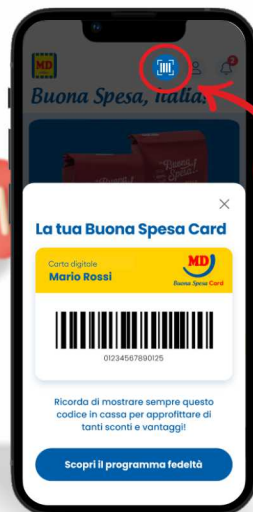

€1,89 ~~€2,39~~
€10,22 al kg

TARALLI
assortiti
g 250

€0,99 ~~€1,39~~
€3,96 al kg

CRACKERS PER APERITIVI
pizza/emmental
JOCKER SNACK
g 85

€0,99 ~~€1,29~~
€11,65 al kg

PROMOZIONI VALIDE dal 21 Aprile al 3 Maggio 2026

BUONA SPESA CARD È PIÙ DI UNA CARTA

Scopri il nuovo programma fedeltà con sconti speciali e iniziative riservate a te.

COME FUNZIONA?

1 Scarica o aggiorna l'app MD e iscriviti subito

2 Clicca sul codice a barre per visualizzare la tua Buona Spesa Card e passala in cassa ad ogni acquisto