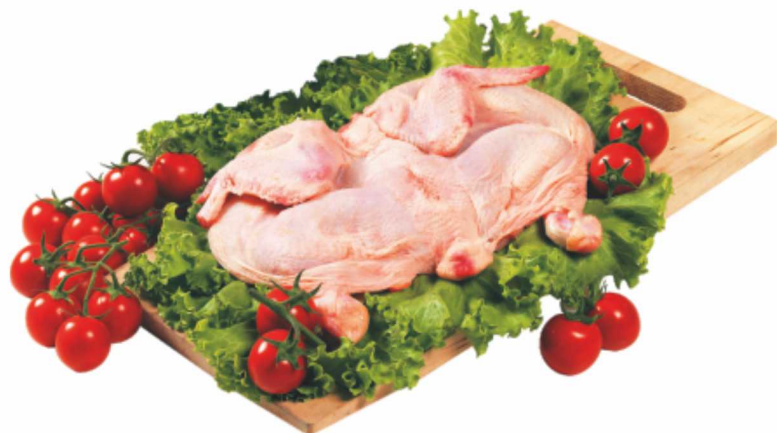

€ **2,99**
€ 14,95 al kg

PROMOZIONI VALIDE dal 21 Aprile al 3 Maggio 2026

MACELLERIA

La buona carne!

DA NOI
I MIGLIORI
TAGLI DI
CARNE

**POLLO ALLA
DIAVOLA**

€ **4,90**
al kg

**RUSTICHELLI
DI POLLO**

€ **7,90**
al kg

**BRACIOLE DI
COPPA DI SUINO**
Confezione famiglia

€ **6,90**
al kg

COSTINE DI SUINO
Confezione famiglia

€ **7,90**
al kg

**COSTATE DI
FRACOSTA**

€ **15,90**
al kg

**SALAMELLA
PRONTO GRIGLIA**