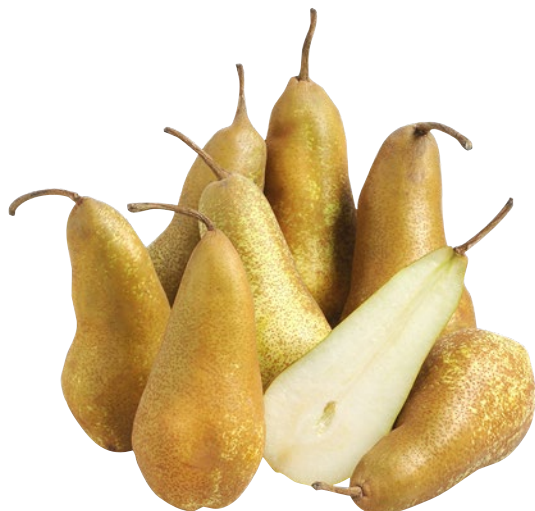

2,99

Melinda 
**MELINDA MELA
EVELINA**
750 g
al kg € 1,93

1,45

PERE ABATE
al kg

2,49

PANE BAGUETTE
290 g
al kg € 1,90

0,55

Panetteria