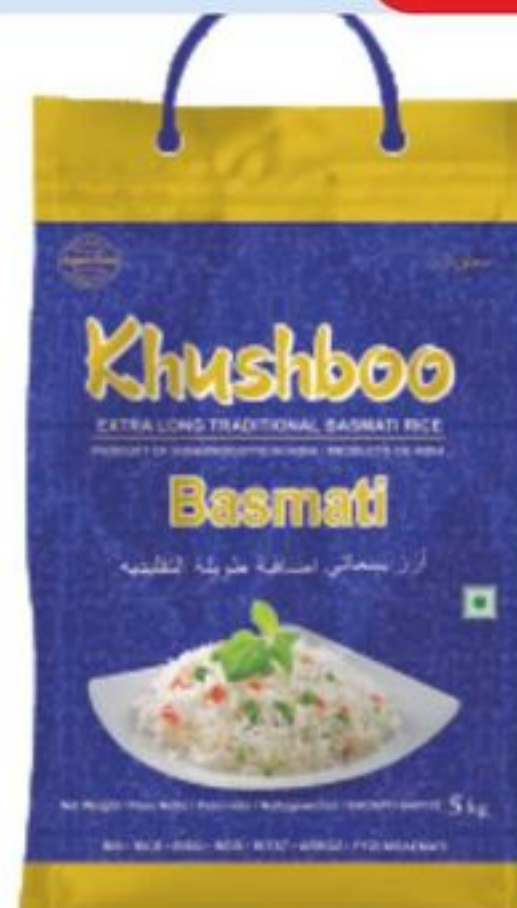

SAPORE

Delicato e vellutato

**NORD
ITALIA**

€ 5,99

**SPUMANTE
MAGNUM**
BELVISA
brut
L 1,5

€ 4,79
€ 3,19 cl L

€ 13,90

**KHUSHBOO
RICE BASMATI**
kg 5