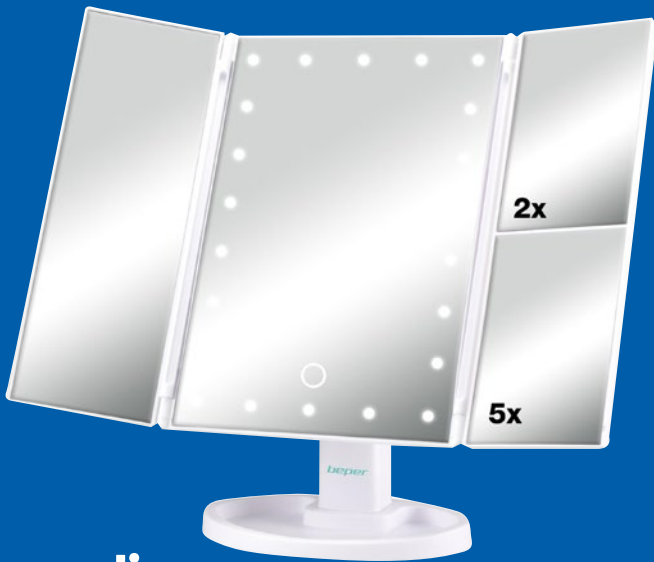

DAL 13 AL 26 MAGGIO 2024

TANTI PRODOTTI

La tua spesa vale di più

**SOLO GIOVEDÌ,
VENERDÌ, SABATO
E DOMENICA**

SPECCHIO CON ILLUMINAZIONE A LED

3 Livelli Di Ingrandimento: 1x/2x/5x,
Illuminazione Led 9000° K Con 22 Punti Luce,
Accensione/Spegnimento Touch, Inclinazione E
Rotazione A 180°, Base Per Appoggio Con Pratico
Comparto Contenitore, Doppia Alimentazione:
4xaaa (Non Incluse) Oppure Usb (Cavo Incluso)